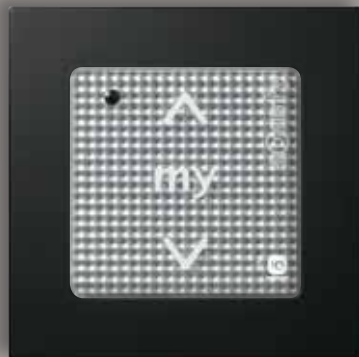

*Walnut*

Egal welchen Einrichtungsstil Sie bevorzugen, die Smoove Rahmen-Kollektion bietet die harmonische Ergänzung. Warme Holzöne, elegantes Silber oder die Designklassiker Schwarz und Weiß? Sie werden Ihre Lieblingsvariante finden.

### **Einfach immer passend**

Smoove kann in die Schalterprogramme aller führenden Hersteller integriert werden. Die Vielzahl an Rahmen eröffnet fast unbegrenzte Gestaltungsmöglichkeiten.

**Somfy GmbH**