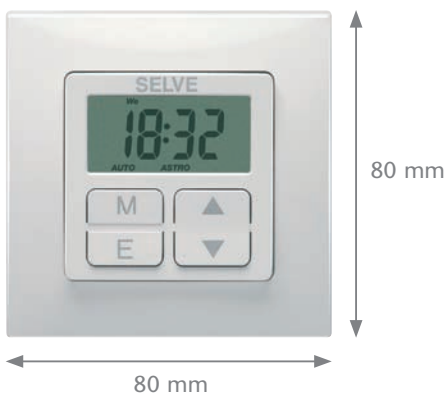

### Technische Daten

Gerätebezeichnung:	Smarttimer Plus, Art.-Nr. 29 65 00
Betriebsspannung:	230V AC / 50 Hz
Netzausfallüberbrückung:	keine Batterie erforderlich
Schutzart:	IP20
Umgebungsbedingungen:	trockener Raum
Zul. Umgebungstemperatur:	0 °C bis +55 °C
Montage:	UP-Dose Ø 60 mm x 40 mm