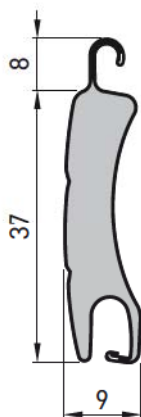

heroal RS 37 SL

Hochstabil und einbruchhemmend

Die außergewöhnliche Materialstärke und Spezialschaummischung machen den heroal RS 37 SL zu einem konkurrenzlos hochstabilen Rolladenstab. Er erfüllt die Anforderungen der Windwiderstandsklasse 4 bei Elementbreiten bis 3.000 mm sowie die BVRs-Richtlinie TR 111 im Bereich des Einbruchschutzes.

Systemmaße und Systemeigenschaften

- » Deckbreite: 37 mm
- » Max. Breite / Höhe: 4.000 mm / 4.000 mm
- » Max. Fläche: 9,0 m²
- » Fertigpanzergewicht: 5,9 kg / m²
- » Windwiderstandsklasse 4 bei Elementbreiten bis 3.000 mm
- » Einbruchhemmung gemäß BVRs-Richtlinie TR 111
- » Optimierte Schalldämmung: +10 dB
- » Extrem stabil durch außergewöhnliche Materialstärke und Spezialausschäumung
- » Hagelschlagklasse 3