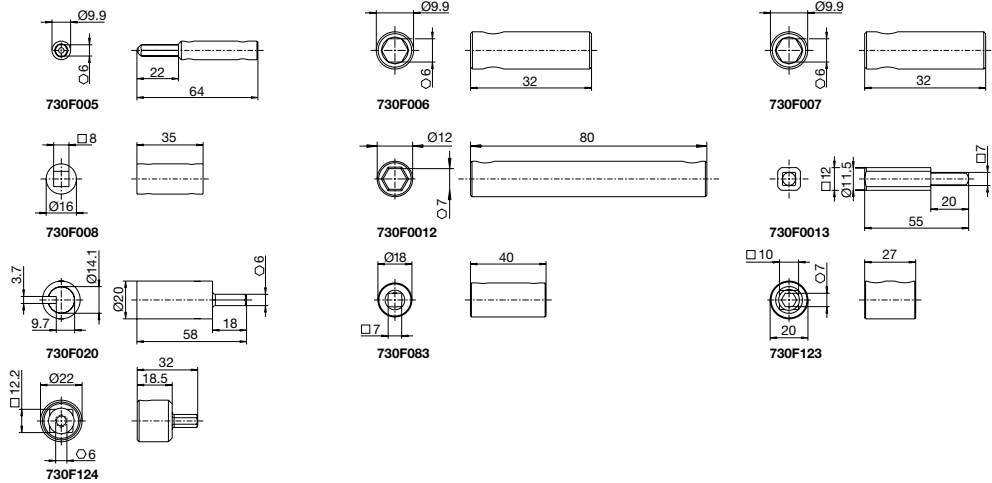

730F... | Kupplungsstücke

Merkmale

- verschiedene Anschlussmaße lieferbar
- Oboberflächenaufoührung verzinkt oder glanzvernickelt

| Art.-Nr. | Antrieb | Abtrieb |
|----------|---------|---------------------|
| 730F005 | ● 6 mm | $\varnothing 10$ mm |
| 730F006 | ○ 6 mm | $\varnothing 10$ mm |
| 730F007 | ○ 8 | ○ 8 |
| 730F008 | ○ 6 mm | ○ 6 mm |
| 730F012 | ○ 7 mm | ○ 7 mm |
| 730F013 | ■ 12 mm | ■ 7 mm |
| 730F020 | ● 6 mm | ○ für 14 mm Nutrohr |
| 730F083 | ○ 7 mm | ○ 7 mm |
| 730F123 | ○ 7 mm | ○ 10 mm |
| 730F124 | ● 6 mm | ○ 12,3 mm |