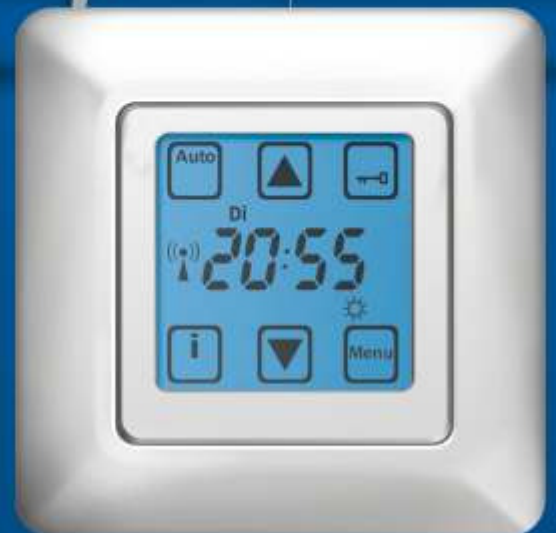

Traummaße 50-30-50

passt zu fast allen Schalterprogrammen

Quattro S50

Rolladensteuerung

Berker

Busch-Jaeger

Gira

Jung

Die hat es in sich!

Die neu gestaltete Zeitschaltuhr Quattro S50 hat ein Touch-Screen-Display mit Hintergrundbeleuchtung.

Mit einem Zwischenrahmen passt sie in nahezu alle handelsüblichen Schalterprogramme. Die kompletten Schalterprogramme sowie den entsprechenden Zwischenrahmen für unsere Uhr sind im Elektrofachhandel erhältlich.

Die Quattro S50 ist mit einem Sonnensensor für die Beschattung sowie mit einem Glasbruchmelder für den Einbruchschutz erweiterbar.

Quattro S50

- Tages- /Wochenprogramm
- bis zu zwei Auf- und Abfahrzeiten pro Tag programmierbar
- Astro-Funktion / Korrekturzeit
- Zufallsgenerator
- vorprogrammiertes Datum und Uhrzeit
- automatische Sommer- /Winterzeitumstellung
- Dämmerungsfunktion
- beleuchtetes Display
- Sperren des Displays möglich
- erweiterbar mit Sonnensensor und Glasbruchmelder