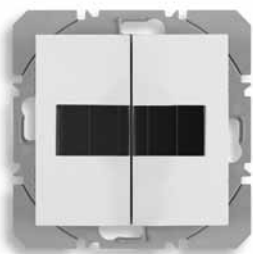

Funk-Wandsender 2-fach, solarversorgt

- Solar-Funk-Wandsender mit Batterie 1-fach
- Passend in Schalterprogramme Berker S.1/B.3/B.7
- Aufbauhöhe nur 14 mm
- Stromversorgung batterieelos über Solarmodul
- Herstellerartikelnr.: 85656189

Art.-Nr. 4035 000 022 0	
Farbe	Polarweiß, glänzend
Betriebsspannung	3 V
Stromversorgung	Solarmodul
Zulässige Umgebungstemperatur	-5 bis +45°C
Funkfrequenz	868,3 MHz